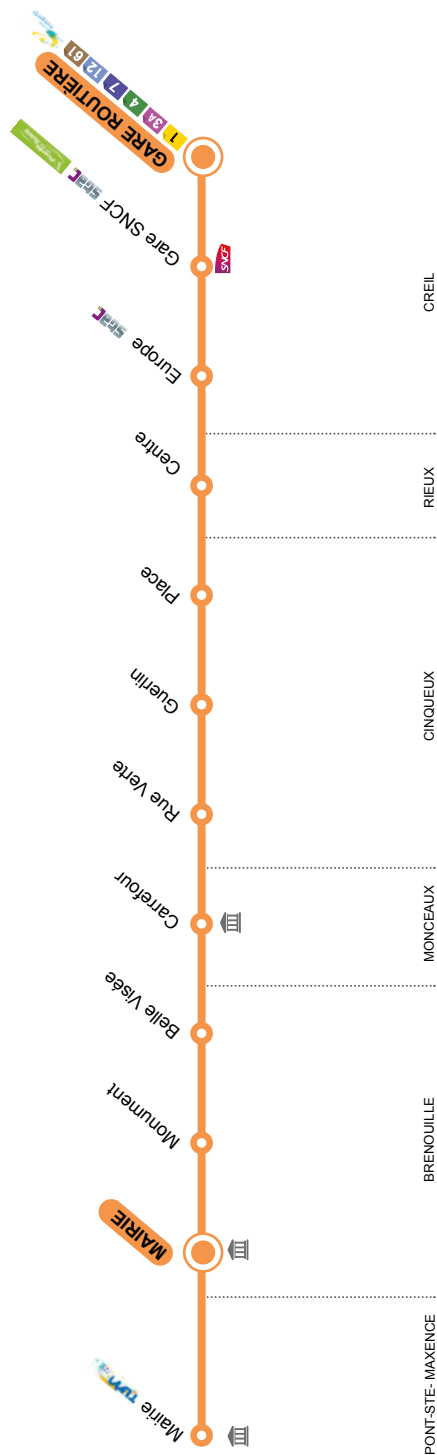

LIGNE 2

p.4 CINQUEUX ↔ CREIL

p.6 CREIL ↔ CINQUEUX

LIGNE 2 MARCHÉ

p.8 RIEUX ↔ PONT-SAINTE-MAXENCE

p.9 PONT-SAINTE-MAXENCE ↔ RIEUX

Pour les itinéraires à vocation scolaire desservant les établissements : Lycée M Curie, Institut St Joseph du Moncel et Collège de Brenouille - veuillez consulter la grille horaire.